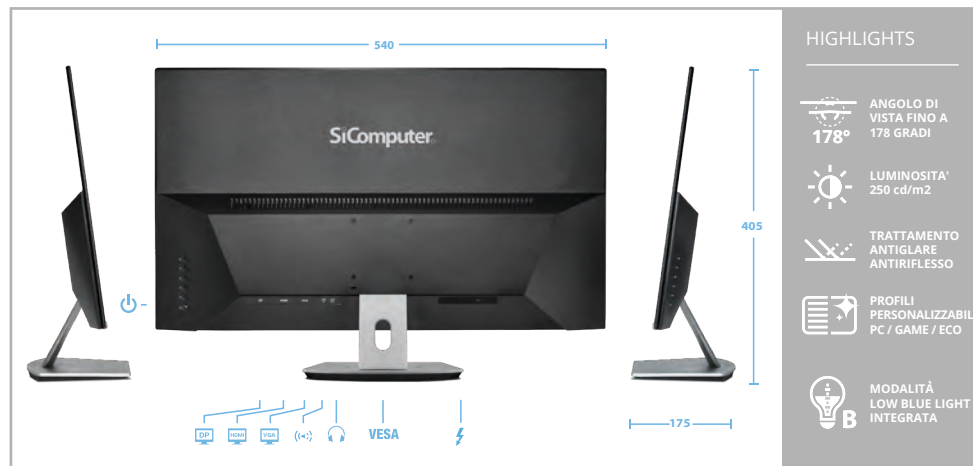

Guarda le linee pulite e minimali di SiComputer Scena, guarda il suo schermo luminoso, antiriflesso e tecnologicamente avanzato: lo spettacolo è appena cominciato.

SiComputer lancia la linea di monitor flat dedicati a chi cerca una soluzione flessibile ed elegante per l'ambiente domestico e lavorativo.

I monitor Scena sono disponibili in due misure, NI24 da 23.8" e NI27 da 27". Entrambi i monitor sono dotati di **Display Full HD 1920x1080px IPS da 16.7 milioni di colori**, con finitura antiriflesso e un angolo di visione di 178° in orizzontale e verticale, e sono forniti delle moderne tecnologie **Modalità Low Blue Light** e **Schermo Anti-Glare** per non affaticare la vista, senza rinunciare al design leggero e funzionale.

La scocca "frameless" esalta i contenuti con una cornice di soli 2 mm di spessore: perfetta per massimizzare la superficie disponibile alla vista e allo stesso tempo ridurre l'ingombro nella postazione di lavoro.

Grazie alle elevate possibilità di connessione attraverso le porte HDMI, VGA e DP, è possibile collegare più monitor Scena in configurazione multischermo, sfruttando sia il piedistallo in dotazione che l'attacco VESA standard da 75x75mm.

L'immagine luminosa del futuro, proprio di fronte a te.

Continua a guardarmi.