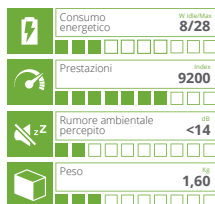

Andare oltre le distanze

SiComputer Highlights

Scegli il computer
per te

| | |
|---------------------------|---|
| Processore | Intel Core i5-10210U Quad Core - 1.6GHZ |
| Cache installata | 6 MB |
| Memoria standard | 8 GB DDR-4 SODIMM |
| Memoria max. | 32 GB DDR-4 SODIMM |
| Socket SODIMM | 2 |
| Porte USB | 2 x USB 2.0 - 1 x USB 3.1 Gen 2 - 1 x Type C (con funzione DP e Power Delivery) |
| Porte | 1 x HDMI (supporto HDCP) - RJ-45 LAN - DC-in jack - 2 in 1 audio jack |
| Display | 15.6" Full HD IPS (1920x1080p) Full View 178°/178° |
| Storage | SSD 500 GB NVMe |
| Scheda video | Intel UHD Graphics |
| Tastiera | Estesa |
| Dispositivo di puntamento | Clickpad con supporto multitouch |
| Audio | Audio ad alta definizione con microfono e due altoparlanti |
| Webcam | incorporati 1.0 Megapixel |
| Scheda di rete | Intel Gigabit 10/100/1000 Mbps |
| Wireless | Wifi (802.11 ac) / Bluetooth 5.0 / 4G LTE (opzionale) |
| Card Reader | Micro SD |
| Accessori di serie | Alimentatore esterno da 100~240V, 50~60Hz |
| Batteria | Al litio da 49 Wh - 6 celle |
| Dimensioni/Peso | 360,4 L x 239,3 P x 20 H mm / 1,6 Kg |
| Sicurezza | Kensington slot / TPM 2.0 |
| Sistema operativo | Windows 10 Pro |
| Compatibilità | Windows 10 |
| Certificazioni | Windows 10 Logo, Energy Star, CE, ROHS |
| Garanzia | 24 mesi on center (estendibile a 36 mesi)* |

*batteria: 6 mesi

Grazie all'apertura a 180°, Nauta 01C ti permetterà di condividere i tuoi progetti con chi vuoi.

Nato con l'esigenza di unire la sicurezza di un prodotto di qualità alla necessità di mantenere contenuta la spesa. Nauta 01C ha la scocca esterna in lega di alluminio per migliorare la dissipazione e un design "Total black" che lo rendono un prodotto solido e resistente all'usura.