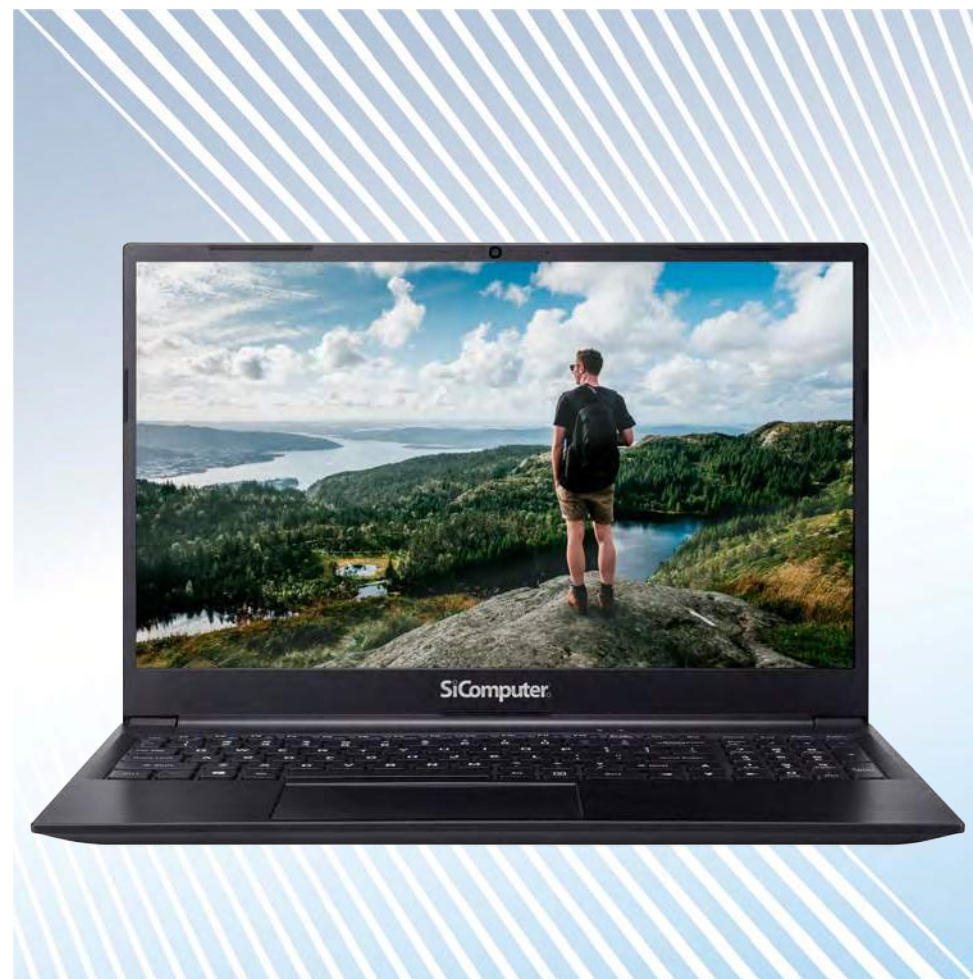

*batteria: 6 mesi

Grazie all'apertura a 180°, Nauta 01C ti permetterà di condividere i tuoi progetti con chi vuoi.

Nato con l'esigenza di unire la sicurezza di un prodotto di qualità alla necessità di mantenere contenuta la spesa. Nauta 01C ha la scocca esterna in lega di alluminio per migliorare la dissipazione e un design "Total black" che lo rendono un prodotto solido e resistente all'usura.

L'apertura a 180° permette al Nauta di regolare il display in base alle condizioni di luce dell'ambiente, aumentando così il comfort in ogni situazione.

Fluidità, velocità e definizione con i processori **Intel Core di 10° generazione**, la memoria **SODIMM DDR-4 fino a 32 GB** e il **display full HD 1920x1080 pixel**. Massima velocità di lettura e scrittura con **SSD PCIe NVMe** e **USB 3.0**.