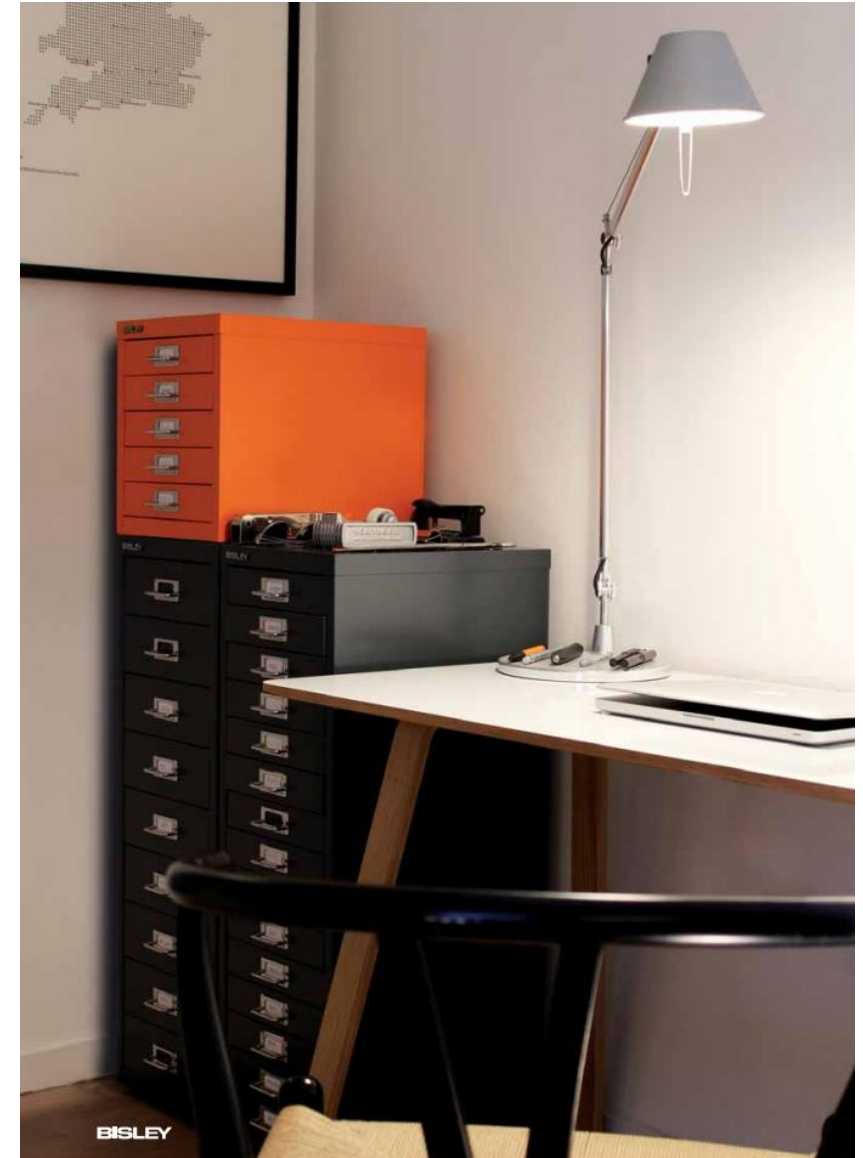

CASSETTIERE A3

Serie di cassettiere in acciaio nel formato A3 per un pratico uso sia in ufficio che a casa. Due diverse altezze e varie combinazioni dei cassetti risolvono qualsiasi problema di archiviazione. Anche per questa serie sono disponibili piastre con ruote, basi rialzate ed inserti a scomparti in plastica per i cassetti

Modello	Dimensioni	Tipologia	Altezza Cassetti Esterna	Altezza Cassetti Interna	Prezzo
BA36	349x432xh.670 mm	6 cassetti	8,7 cm	8,3 cm	368,49€
BA310	349x432xh.670 mm	10 cassetti	5,1 cm	4,7 cm	439,49€
BA39	349x432xh.940 mm	15 Cassetti	5,1 cm	4,7 cm	522,49€
BA315	349x432xh.940 mm	9 cassetti	8,7 cm	8,3 cm	580,99€