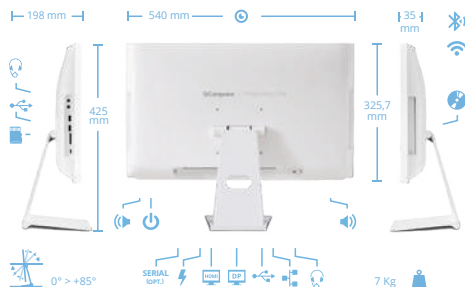

Tutto il tuo mondo,  
senza confini.

Processore	Intel Core i3 10300
Cache installata	8 MB
Memoria standard	8 GB DDR-4 SO DIMM
Memoria massima	32 GB DDR-4 SO DIMM
SODIMM Socket	2
Chipset	Intel H410
Porte USB	4x USB 2.0 (di cui 2 laterali) + 3x USB 3.2 gen1 ( di cui 1 Type-C laterale) / porta seriale (opzionale)
Storage	SSD da 250 GB
Scheda Video	Integrated HD Graphics con uscite 1x DP e 1x HDMI
Monitor	23,8" LED Backlight 280Nits, 1920 x 1080 Full HD, IPS tech., Zero Pixel Dead, anti-riflesso
Audio	2 jack audio e casse audio 2x 3W
Webcam	Pop up camera, 2,0 Megapixel oscurabile
Unità ottica	Masterizzatore DVD S-ATA Dual Layer (opzionale)
Letttore SD card	4 in 1
Rete	Gigabit (10/100/1000 Mb/s) - Wol - ACPI technology support - PXE boot
Wireless	Wifi 802.11 ac + Bluetooth 4.2
Alimentazione	Esterna con tensione IN da 100~240V e OUT 120W
Dimensioni	540 L x 425 H x 198 P mm, attacco VESA 100mm
Peso	7 Kg
Sistema operativo	Windows 10 Enterprise
Compatibilità	<b>Windows 11</b> / Windows 10
Garanzia	36 mesi (on-center), on-site opzionale
Funzionalità avanzate	Monitoraggio remoto ed inventario (via software ACC)

La dotazione tecnologica è di primo livello: **processori Intel di ultima generazione, display FULL HD antiriflesso con tecnologia IPS, 6 porte USB (2.0 e 3.2) e 1 porta USB TYPE C.** Basta una leggera pressione per estrarre o nascondere facilmente la webcam pop-up.

Il design di questo All-in-One è pulito ed elegante, **lo schermo è contenuto in una cornice di soli 2mm, perfetto per i professionisti e le aziende che vogliono unire l'elevata produttività ad una forma ultrasottile.** Questa caratteristica è rappresentativa dell'attenzione che SiComputer pone nei confronti dell'innovazione estetica oltre che tecnologica. Il design lineare è pensato per migliorare la produttività del computer, anche nei casi in cui Productiva One Frameless debba essere fissato al muro tramite l'attacco VESA.