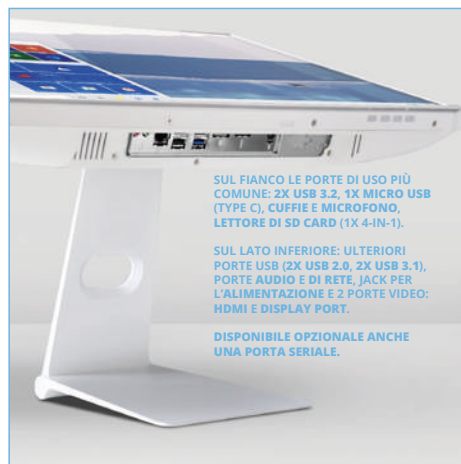

Tutto il tuo mondo,  
senza confini.

Processore	Intel Core i3 10300
Cache installata	8 MB
Memoria standard	8 GB DDR-4 SO DIMM
Memoria massima	32 GB DDR-4 SO DIMM
SODIMM Socket	2
Chipset	Intel H410
Porte USB	4x USB 2.0 (di cui 2 laterali) + 3x USB 3.2 gen1 ( di cui 1 Type-C laterale) / porta seriale (opzionale)
Storage	SSD da 250 GB
Scheda Video	Integrated HD Graphics con uscite 1x DP e 1x HDMI
Monitor	23,8" LED Backlight 280Nits, 1920 x 1080 Full HD, IPS tech., Zero Pixel Dead, anti-riflesso
Audio	2 jack audio e casse audio 2x 3W
Webcam	Pop up camera, 2,0 Megapixel oscurabile
Unità ottica	Masterizzatore DVD S-ATA Dual Layer (opzionale)
Letttore SD card	4 in 1
Rete	Gigabit (10/100/1000 Mb/s) - Wol - ACPI technology support - PXE boot
Wireless	Wifi 802.11 ac + Bluetooth 4.2
Alimentazione	Esterna con tensione IN da 100~240V e OUT 120W
Dimensioni	540 L x 425 H x 198 P mm, attacco VESA 100mm
Peso	7 Kg
Sistema operativo	Windows 10 Enterprise
Compatibilità	<b>Windows 11</b> / Windows 10
Garanzia	36 mesi (on-center), on-site opzionale
Funzionalità avanzate	Monitoraggio remoto ed inventario (via software ACC)

L'All in One per i professionisti più esigenti: pensato da SiComputer per rispondere ai tuoi desideri con razionalità e senza compromessi.

Tutto il tuo mondo, senza confini.

Potenza, affidabilità ed efficienza rendono Productiva One Frameless lo strumento ideale per il tuo lavoro quotidiano.

Il design di questo All-in-One è pulito ed elegante, **lo schermo è contenuto in una cornice di soli 2mm, perfetto per i professionisti e le aziende che vogliono unire l'elevata produttività ad una forma ultrasottile.** Questa caratteristica è rappresentativa dell'attenzione che SiComputer pone nei confronti dell'innovazione estetica oltre che tecnologica. Il design lineare è pensato per migliorare la produttività del computer, anche nei casi in cui Productiva One Frameless debba essere fissato al muro tramite l'attacco VESA.