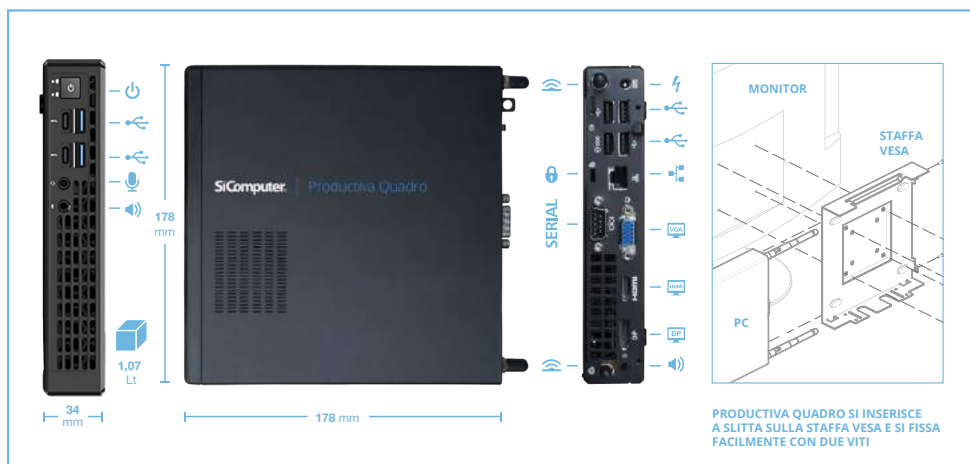

Scegli il Computer per te

Processore	Intel Core i3-10100T
Cache installata	6 MB
Memoria standard	8 GB DDR4 SODIMM
Memoria max.	64 GB DDR4 SODIMM
Chipset	Intel H410
Socket DIMM	2
USB	4 USB 3.1 gen 1 (frontali, di cui 2 Type C) / 4 USB 2.0 (retro)
Porta Seriale	1
Storage	1 x HDD/SSD SATA da 2.5" + 1 x M.2 SSD SATA/NVMe SSD 256 GB
Scheda video	Intel UHD Graphics / Direct X 12 / Open GL 4.5 / Supporto 3D Uscite VGA / HDMI / DP
Audio	7.1 canali Integrata - Speaker integrati
Unità ottica	Opzionale (solo Masterizzatore DVD-Rom esterno)
Scheda di rete	Gigabit LAN RJ45 integrata / WOL / Boot from LAN
Scheda wireless	Scheda Wi-Fi Dual Band 802.11ac con 2 Antenne + Bluetooth
Porte audio I/O	Mic In / Cuffie Out
Sicurezza	Antifurto meccanico Kensington Lock / TPM con Intel® Platform Trust Technology (Intel PTT)
Alimentazione	Esterna con tensione in ingresso da 110-240V
Dimensioni	34 L x 178 H x 178 P mm (inferiore a 1.1 litri)
Peso	1,2 Kg
Accessori di serie	Staffa Vesa, Piedistallo, Alimentatore esterno
Sistema Operativo	Windows 10 Pro
Compatibilità	<b>Windows 11</b> / Windows 10
Garanzia	36 mesi (on-center). On-site opzionale.

Le tue esigenze,  
esaudite.

Productiva Quadro è la soluzione ideale per chi cerca massima potenza, piccole dimensioni, estrema silenziosità ed efficienza energetica in un unico prodotto.

PRODUCTIVA QUADRO SI INSERISCE A SLITTA SULLA STAFFA VESA E SI FISSA FACILMENTE CON DUE VITI

Productiva Quadro è il mini-PC in grado di soddisfare le diverse esigenze professionali. Offre un'ampia espandibilità grazie a 8 porte USB, di cui 2 porte USB 3.1 Type C, una porta seriale, uscite VGA, Display Port e HDMI.

**Grazie al piedistallo e alla staffa vesa inclusi, è la soluzione ideale sia per essere posizionato tradizionalmente sulla scrivania, sia per essere fissato dietro al monitor, riducendo al minimo l'ingombro.**