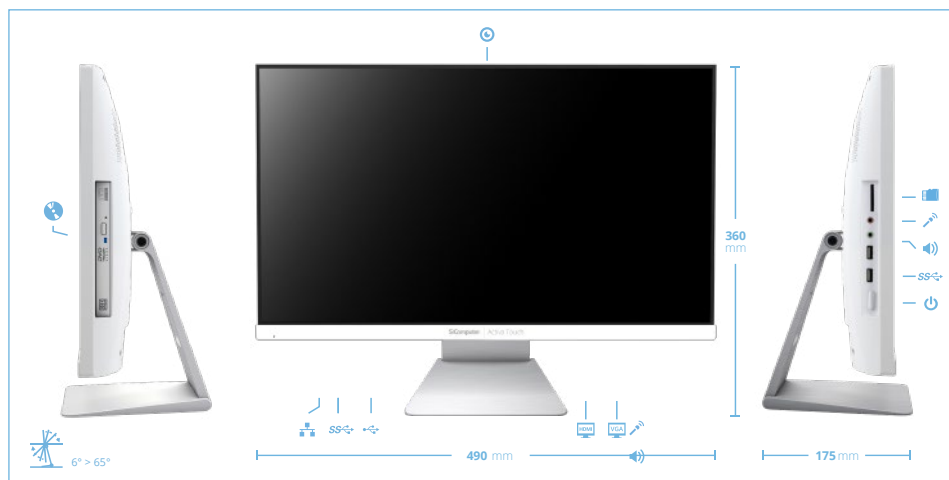

SiComputer  
Highlights

Scegli il Computer per te

Prove su configurazione  
con processore i3 10100

Processore	Intel Core i5 10400T
Cache installata	12 MB
Memoria standard	8 GB DDR-4
Memoria max.	32 GB DDR-4
Slot DIMM	2
Chipset	Intel H410
Controller	1 M.2 SATA 2230 Wifi - 1 M.2 SATA 2280
Storage	SSD da 500 GB
Monitor	21.5" Full HD touch-screen, capacitivo 10 tocchi, 16:9, angolo di visione 178°, inclinazione 5°~65°
Scheda video	Intel Graphics HD - Porte 1 HDMI, 1 VGA
Audio	2 jack audio e speaker stereo 2x 3w
Scheda rete	Gigabit
Scheda wireless	Intel Wi-Fi 5 802.11ac + Bluetooth 4.2
Webcam	Pop up camera, 2.0 Megapixel oscurabile
Porte	4 USB 3.2 - 2 USB 2.0
Card reader	3 in 1
Unità ottica	Masterizzatore DVD-RW Slim
Alimentazione	Esterno con tensione all'ingresso da 100-240V e in uscita 120 W
Dimensioni	490 L x 175 P x 360 H mm (30 Litri) - Attacco VESA 75 mm
Peso	a partire da 5,5 Kg
Sicurezza	Antifurto meccanico / Password di sistema
Sistema operativo	Windows 10 Enterprise
Compatibilità	Windows 10
Garanzia	24 mesi (on center)
Certificazione	CE, ROHS

# Tocca con mano la tecnologia.

Capace di trasformarsi da un classico All in One ad una postazione interattiva. Rinuncia a mouse e tastiera grazie al display capacitivo a 10 tocchi.

Piedistallo in alluminio e design essenziale bianco puro: ecco come si presenta Activa Touch, l'All in One di SiComputer.

Sempre al centro dell'attenzione, grazie al display 21.5" Full HD capacitivo 10 tocchi dai colori brillanti potrai organizzare la tua scrivania, condividerla con chi vuoi ed in un attimo convertirla, con un tocco, in una pratica postazione informativa.

Prestazioni al top: processori Intel di 10° generazione, memoria e spazio d'archiviazione espandibili, webcam pop-up integrata da 2.0 Megapixel e masterizzatore DVD-RW incluso.

Pratico e versatile, può essere non solo al centro della scrivania, ma anche al centro della stanza, infatti il comodo attacco VESA ne permette l'affissione a parete.